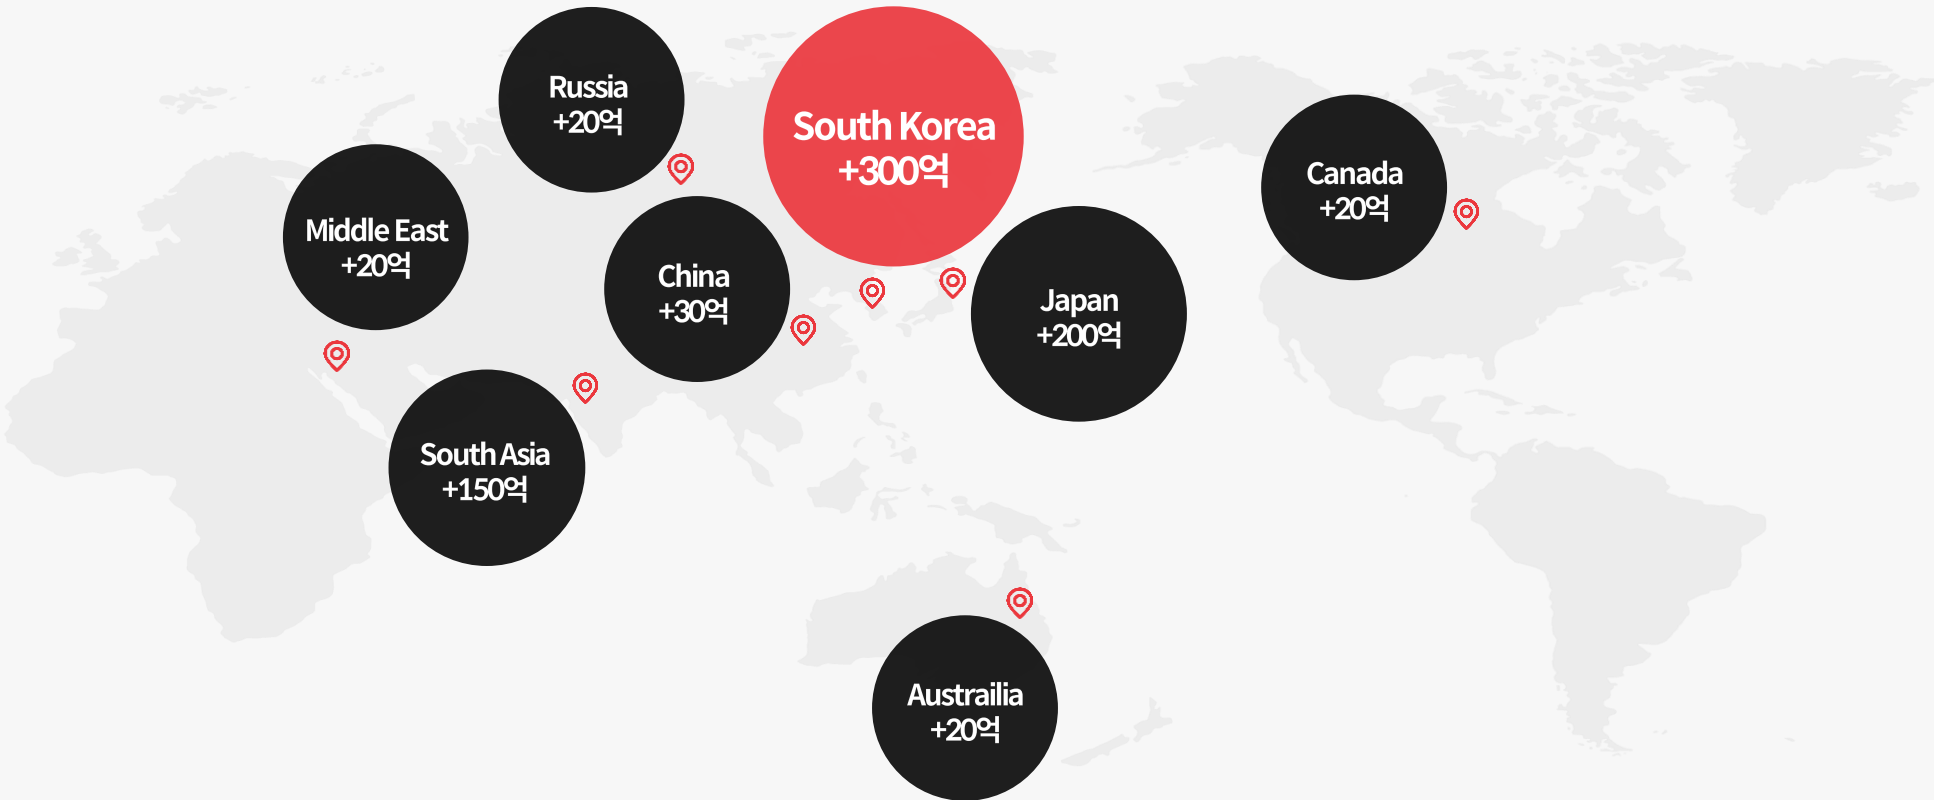

Reach Global

Local Traffics

admixer와 함께 글로벌 스케일을 경험하세요

Global AD Request Volume for a month

국내 최고 광고 플랫폼 admixer

글로벌 스케일

- 740,000+ 미디어
- 10억+ 월간 이용 유저
- 750억+ 월 광고 요청

고도화된 실시간 입찰