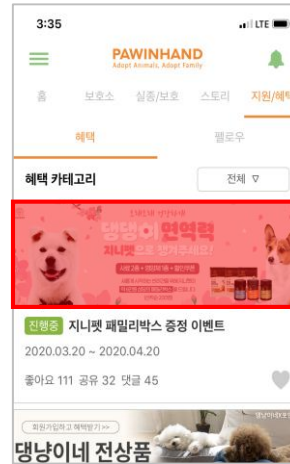

- 반려동물 관리 및 상담 서비스 제공 앱으로 ‘뮤직박스’, ‘냥냥셀피’ 등 반려동물 양육에 필요한 다양한 기능 제공
- 문자메시지, PUSH 발송 상품의 경우 반려동물 품종 및 연령을 활용한 타겟팅이 가능하며, 삼성카드 결제 데이터를 기반으로 반려인 대상 LMS 발송 가능

매체 현황

- 매체력 회원수 55만명, 다운로드수 110만
- 상품유형 배너형, LMS, PUSH 등
- 노출 디바이스 Mobile
- 판매 방식 구좌제 및 패키지구매, 별도 협의
- 가능 업종 반려동물, 반려인 관련 업종

주요 상품 현황

메인이벤트
반려동물 관련 이벤트, 체험단 등
- 단가: 300만원 (4주)

메인팝업
앱 실행시 노출
- 단가: 200만원 (1주)

롤링배너(더보기, 토크박스)
더보기 or 토크박스 메뉴 진입시 노출
- 단가: 200만원 (2주)

문자메시지(LMS)
삼성카드 펫 가맹점 결제 회원 대상 발송
- 단가: 건당 100원

포인핸드

[\[소개서 다운로드\]](#)

- 실종 및 유기동물 구조를 통한 입양 정보 제공 및 공익 캠페인 제공 플랫폼
- APP 배너 상품 패키지 집행 시 자체 SNS페이지 내 노출 및 PUSH 알림, 매거진 지면 광고 등 추가 옵션 집행 가능

매체 현황

- 매체력 다운로드수 80만, MAU 15만명
- 상품유형 배너형, SNS노출형
- 노출 디바이스 Mobile
- 판매방식 패키지구매
- 가능 업종 반려동물, 반려인 관련 업종

주요 상품 현황

시작 화면
앱 실행 시 랜딩되는
유기동물 통계화면 상단 노출

홈 화면
메인 화면 상단 노출

지원/혜택 화면
이벤트 목록 내 노출

패키지 구성

패키지명	단가	시작 화면	홈 화면	지원/혜택 화면
패키지 A	100만원	●	●	●
패키지 B	80만원	-	●	●
패키지 C	50만원	-	-	●

추가 옵션 항목 : 패키지 집행시 추가 옵션 진행 가능

PUSH 알림	1회 15만원	알림 수신 회원 대상 발송
배너 & 상세페이지 제작	20만원	제작 지원 최대 1주일 소요
매거진 지면 광고	1면 20만원	포인핸드 매거진 내 게시
배송 옵션	1건 3,000원	제품 제공 이벤트 시 배송 대행